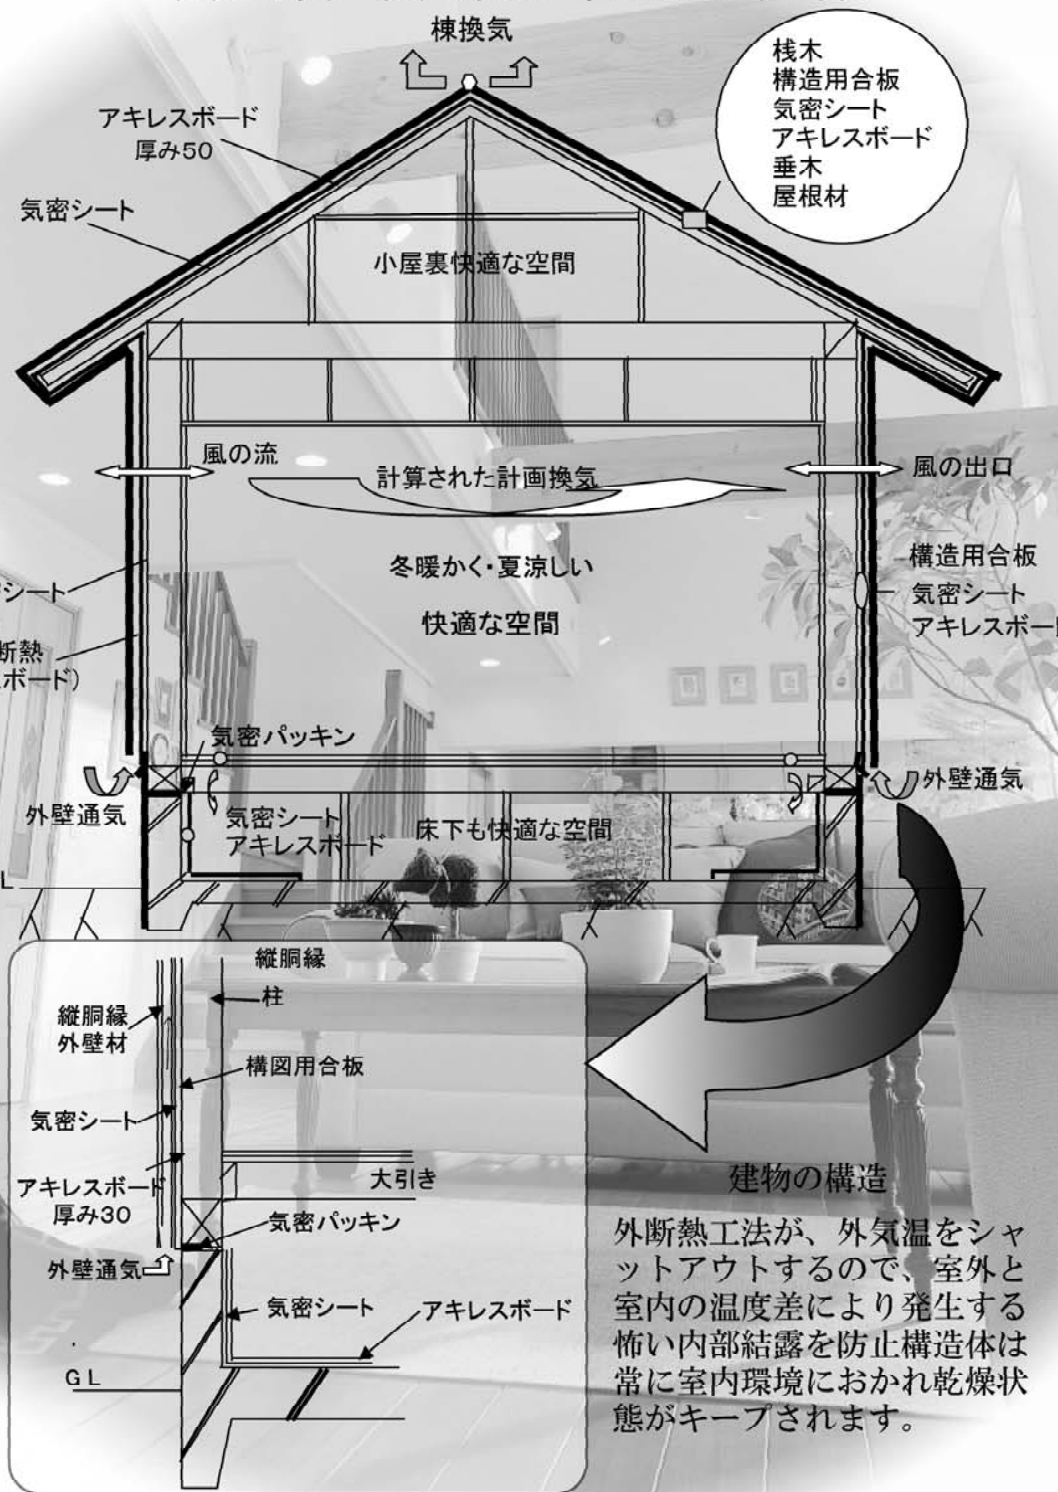

人と環境に優しい快適な空間

高気密・高断熱 住宅の仕様

快適な高気密・高断熱

快
断熱性と気密性で
冬:暖かく、夏:涼しく

湿
住まいの結露を防ぎ
住む人と建物の
健康を守ります

気
京都の気候と風土に
合った家づくり

ジャパントータルアートが健康住宅にこだわる 2つの理由

ジャパントータルアートが外断熱にこだわるのには二つの理由があります。

ひとつは住む人の健康や住まいを長持ちさせる上で最も害となる、結露の発生を防ぐためです。結露は目に見える室内だけではなく壁の中や床下の中でも発生するので、住まい全体を外気の湿度や温度の影響から守る必要があるのです。

もう一つの理由は断熱や保湿を気にせず自由設計が出来ることです。ご家族が集う間取りを考えると、広々としたLDKやリビングから上がる階段、上階との隔たりをなくす吹き抜けなどオープンな空間が取り入れたいものです。

住宅の気密・断熱は工法が先に立つのではなく、どんな家を作るのか、からスタートします。そして、結露・シックハウス・換気・冷暖房・窓などの幅広い知識を網羅しなければなりません。

人と住 健康な環境と共生の住宅

快適な空間・人と住の健康住宅

次号は7月に発行予定

耳より情報 ナショナルによるオール電化商品

- ☆IHクッキングヒーター(火を使わない電磁調理器)
- ☆エコキュート(火を使わない湯沸し器)

上記商品を使用しオール電化にすると

《年間約10万円以上も光熱費が安くなる》

》》更に！！《《

《二酸化炭素(CO2)排出量が少なく地球にも優しい》

《お財布にも優しい、国からの補助金も¥42,000！！》

※補助金は申込順と成る為必ず貰えるとは限りません。

そんな夢の様な商品をナント！！50%OFFにてお客様に提供出来る様に成りました。

◎まずはオール電化シミュレーションをして下さい。

☆お電話頂ければすぐお伺い致します☆

ホーム よいくらし
0120-406-419

オール電化 エコキュートとIHクッキングヒーターセットで 50%OFF

HE-K37AQS
(コミュニケーションリモコン)
と KZ-H32D
セットで ¥505,500

HE-K46AQS
(コミュニケーションリモコン)
と KZ-H32D
セットで ¥542,300

HE-K37AQS
メーカー希望小売価格
¥759,150

HE-K46AQS
メーカー希望小売価格
¥892,050

KZ-H32D
メーカー希望小売価格
¥252,000

オール電化モニター募集

オール電化のモニターを5名募集しています。お願いは光熱費の推移を教えてください。さらに特価にて！！
詳細はお問い合わせください。

おにぎりに情報
メタボが気になるあなたへ！
八幡(御幸橋)から
京都嵐山へのサイクリング
ごぞんじですか？
八幡市の御幸橋から京都嵐山までサイクリングできる
八幡木津自転車道
レッツサイクリング
嵐山までは遠過ぎる！
そんな方は流れ橋までも時代劇の撮影しているかも？
詳しくは
<http://www.prcf.kyoto.jp/doroko/bic-kidu.html>