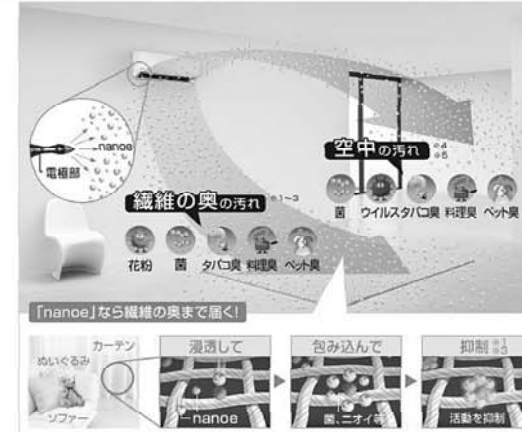

# 省エネ大賞 受賞 省エネNo.1

気流ロボット いるとこサーチで  
ムダを省いて 暖房時最大65%<sup>#2</sup>省エネ  
フィルター  
お掃除ロボット  
ムダな電気代 暖房時約25%<sup>#3</sup>カット

気流&掃除ロボットと進化したデバイスにより高い省エネを実現

高度センサーが人の動き(熱の動き・移動)から居場所と状態を見極め、快適な気流を考えます。たとえば、夏の冷房時、動きながら家事をする人には、しっかり冷房しますが、読書している人にはひかえめに冷房。ひとりひとりに合わせた快適冷房を実現します。

ナノイーはスチームの約10億分の1(体積比)の微細なイオン。通常のマイナスイオンの約100倍(体積比)の水分に包まれているので、効果も長持ち、しかもお肌にやさしい弱酸性イオンです。

長寿命 微細 弱酸性

「nanoe (ナノイー)」が、空中&繊維の奥でキレイにお部屋の空気を、いつも快適に!

吸引ノズルが左右に動いてフィルターをおそうじ。バンドとワイドブラシがホコリをかき上げ、かき取り、こすり取り、掃除機のようなパワフル吸引。取ったホコリは、屋外に排出されますので、エアコン内部は、清潔。お掃除タイマーでお出かけ前やおやすみ前などの都合の良い時間に設定出来ます。