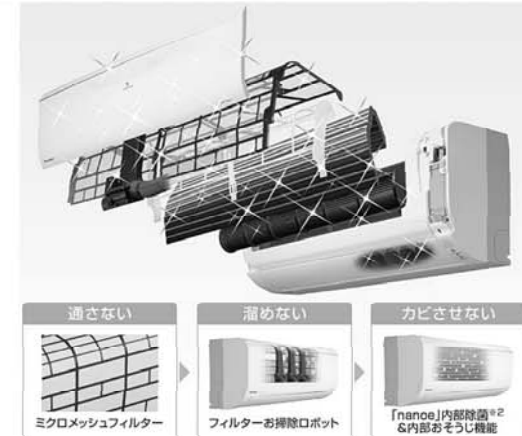

ナノイーはスチームの約10億分の1(体積比)の微細なイオン。通常のマイナスイオンの約100倍(体積比)の水分に包まれているので、効果も長持ち、しかもお肌にやさしい弱酸性イオンです。

長寿命 微細 弱酸性

「nanoe (ナノイー)」が、空中&繊維の奥でキレイにお部屋の空気を、いつも快適に!

吸引ノズルが左右に動いてフィルターをおそうじ。バンドとワイドブラシがホコリをかき上げ、かき取り、こすり取り、掃除機のようなパワフル吸引。取ったホコリは、屋外に排出されますので、エアコン内部は、清潔。お掃除タイマーでお出かけ前やおやすみ前などの都合の良い時間に設定出来ます。