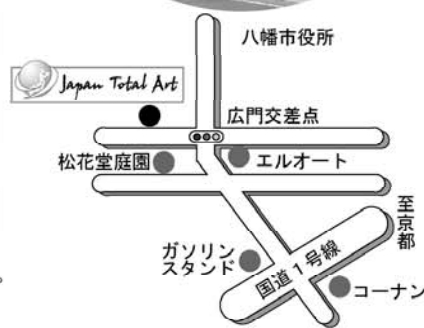

**機器の費用**

エコキュート 301,600円  
 IHクッキングヒーター 122,900円  
 工事費 270,000円

費用合計 694,500円

ローン費用 6,933円  
 支払回数 96回

自社開発のシミュレーションです。何でもご購入ください。

「ほんとによかった！」その言葉聞きたくて